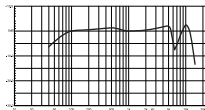

产品参数

声学原理	电容
极性模式	心形
频率响应	40—15,000 Hz
灵敏度	-77±3dB
输出阻抗	300Ω
输出接头	XLR
转接线长度	5m
尺寸	Φ38*162mm
重量	342.5g

www.boya-mic.com

SHENZHEN JIAYZ PHOTO INDUSTRIAL., LTD.

The BOYA logo is a trademark which is registered and owned by Shenzhen Jiayz Photo Industrial., Ltd.
COPY RIGHT 2010-2020