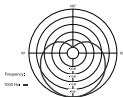

功能

- 话筒拾音头采用平坦响应设计是架子鼓的理想选择，是乐器音箱的上佳伴侣
- 心形拾音模式可从音源拾音的同时抑制无用的噪声
- 新式工业设计采用黑色金属外壳和网罩，尽显低调
- 提供线缆，增强使用灵活性
- 话筒支架，一键安装更方便
- 随附便携收纳袋，为话筒的的储存和运输提供更多保护

产品特点

- 清晰再现乐器的声音及饱满的人声
- 非常适合鼓、打击乐器、乐器扩音器声音的拾取
- 优异的心形指向性可拾取您想要拾取的主要声源并减少背景噪声
- 不需要额外的电池或幻影电源
- 极其坚固耐用、配有卡侬转接线和支架

产品参数

声学原理	电容
极性模式	心形
频率响应	40—15,000 Hz
灵敏度	-77±3dB
输出阻抗	300Ω
输出接头	XLR
转接线长度	5m
尺寸	Φ38*162mm
重量	342.5g

www.boya-mic.com

SHENZHEN JIAYZ PHOTO INDUSTRIAL., LTD.

The BOYA logo is a trademark which is registered and owned by Shenzhen Jiayz Photo Industrial., Ltd.
COPY RIGHT 2010-2020