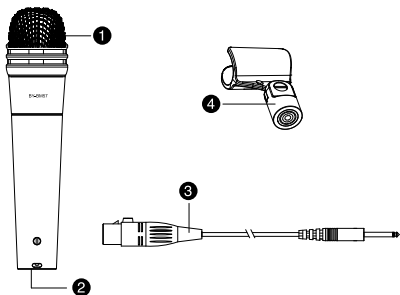

Components

1. Microphone head
2. XLR 3-pin connector
3. XLR female to 6.35mm male adapter cable
4. Microphone mount

Operations

1. Fix the microphone on the mic stand
2. Connect the XLR female plug to the mic as picture shows

3. Connect the 6.35mm male plug into music instrument

Features

- Clearly reproduce instrument and vocal sound
- Ideal for picking sound from percussion like drums, or other instruments and speakers
- Excellent cardioid polar pattern
- Built-in pop filter
- Durable aluminum and zinc alloy body
- XLR cable and mic mount included

FREQUENCY RESPONSE

POLAR RESPONSE

感谢您选择BOYA!

BOYA BY-BM57心型动圈乐器话筒，是一款专业品质的话筒，采用高度耐用的设计和结构，音质表现出色，适用于乐器音箱或原声乐器演出和录音。

包装内容

- 麦克风
- XLR母转6.35mm公的转接线
- 麦克风支架
- 魔术贴
- 收纳袋
- 说明书

产品结构

1. 收音头
2. XLR-3插头
3. XLR母转6.35mm公的转接线
4. 话筒支架

安装

1. 固定麦克风：将麦克风固定在麦克风支架上面
2. 将XLR线母头按图示方向连接麦克风
3. 将XLR线6.35mm公头连接乐器接口

麦克风注意事项

- 使麦克风远离灰尘，潮湿或水。
- 将麦克风存放在附带的小袋中，以防止灰尘进入。

重要安全信息

- 确保遵循所有安全注意事项。
- 将这些说明保存在安全的地方，如果您出售设备或将其传递给其他人，您也应该传递这些使用说明。

使用说明

- 请勿篡改或改变麦克风的内部组件。
- 将设备放在儿童和宠物接触不到的地方。