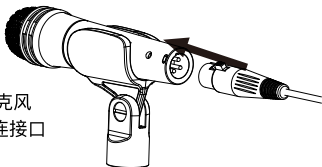

安装

1. 固定麦克风：将麦克风固定在麦克风支架上面
2. 将XLR线母头按图示方向连接麦克风
3. 将XLR线6.35mm公头连接乐器接口