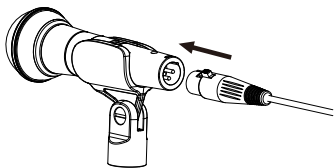

安装

1. 接入转接线，卡侬的一端接入BM58转接口中，6.35毫米的接口接入设备。
2. 将开关机键拨置ON。
3. 设备打开录音功能，开始使用BM58进行收音。