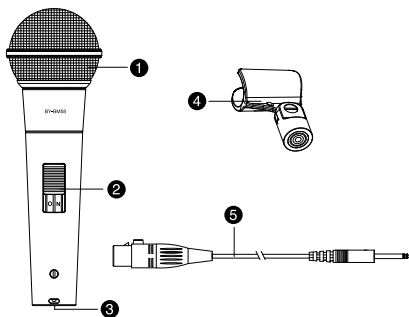

感谢您选择BOYA!

BOYA BY-BM58是一款单向动态麦克风，可为音响设备、便携式摄像机、录像机、手机等提供高品质的声音。

轻巧的麦克风可轻松安装在配备6.35毫米麦克风插孔的任何产品上，并集成了内置减震架，有助于消除不必要的振动，从而产生过多的背景噪音。该产品适用于各种应用如：采访、新闻访谈（ENG）、音频现场制作（EFP）电影制作、商业和教育等应用场景。

包装内容

- 麦克风
- 连接线
- 麦克风支架
- 魔术贴
- 收纳袋
- 说明书

产品结构

1. 单向麦克风头
2. 开关机键 (ON/OFF)
3. 卡侬线转接口
4. 卡侬转6.35mm线
5. 麦克风支架