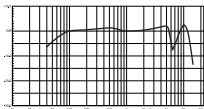

重要安全信息

- 确保遵循所有安全注意事项。
- 将这些说明保存在安全的地方，如果您出售设备或将其传递给其他人，您也应该传递这些使用说明。

使用说明

- 请勿篡改或改变麦克风的内部组件。
- 将设备放在儿童和宠物接触不到的地方。

故障排除

问题	解决方案
没有录音	接其他产品确保能外部供电，且LED指示灯亮。
麦克风停止工作	长按电源开关键，验证LED是否亮起，如果没有，请更换电池。
外部声音录入过多	"麦克风降低增益，防止破音，请查阅用户手册以了解录音设置。 根据各种录音场合，更改收音模式。"
声音失真	确保麦克风调节增益，请参阅相机用户手册以了解录音设置。

产品特点

- 非常适合录音、唱歌、主持
- 均匀的心形拾音模式，拾音清晰、抗干扰
- 隔离胶囊降低操作噪音
- 不需要额外的电池或幻影电源
- 单向拾音模式
- 定制的语音频率响应
- 耐用铝合金机身
- 配有拉链储物袋、卡侬转接线以及方断裂支架适配器

产品参数

声学原理	电容
极性模式	心形
频率响应	50-15,000 Hz
灵敏度	-77±3dB
输出阻抗	300Ω
输出接头	XLR
转接线长度	5m
尺寸	Φ53*164mm
重量	310g